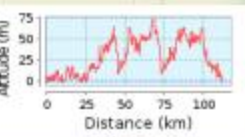

# RTF Wismar 2018 112 km

KP

112.04 km (Rundkurs)

Gesamtanstieg: 721 m, Gesamtabstieg: 720 m

Höhendifferenz 75 m (Höhe von: -2 m bis 73 m)