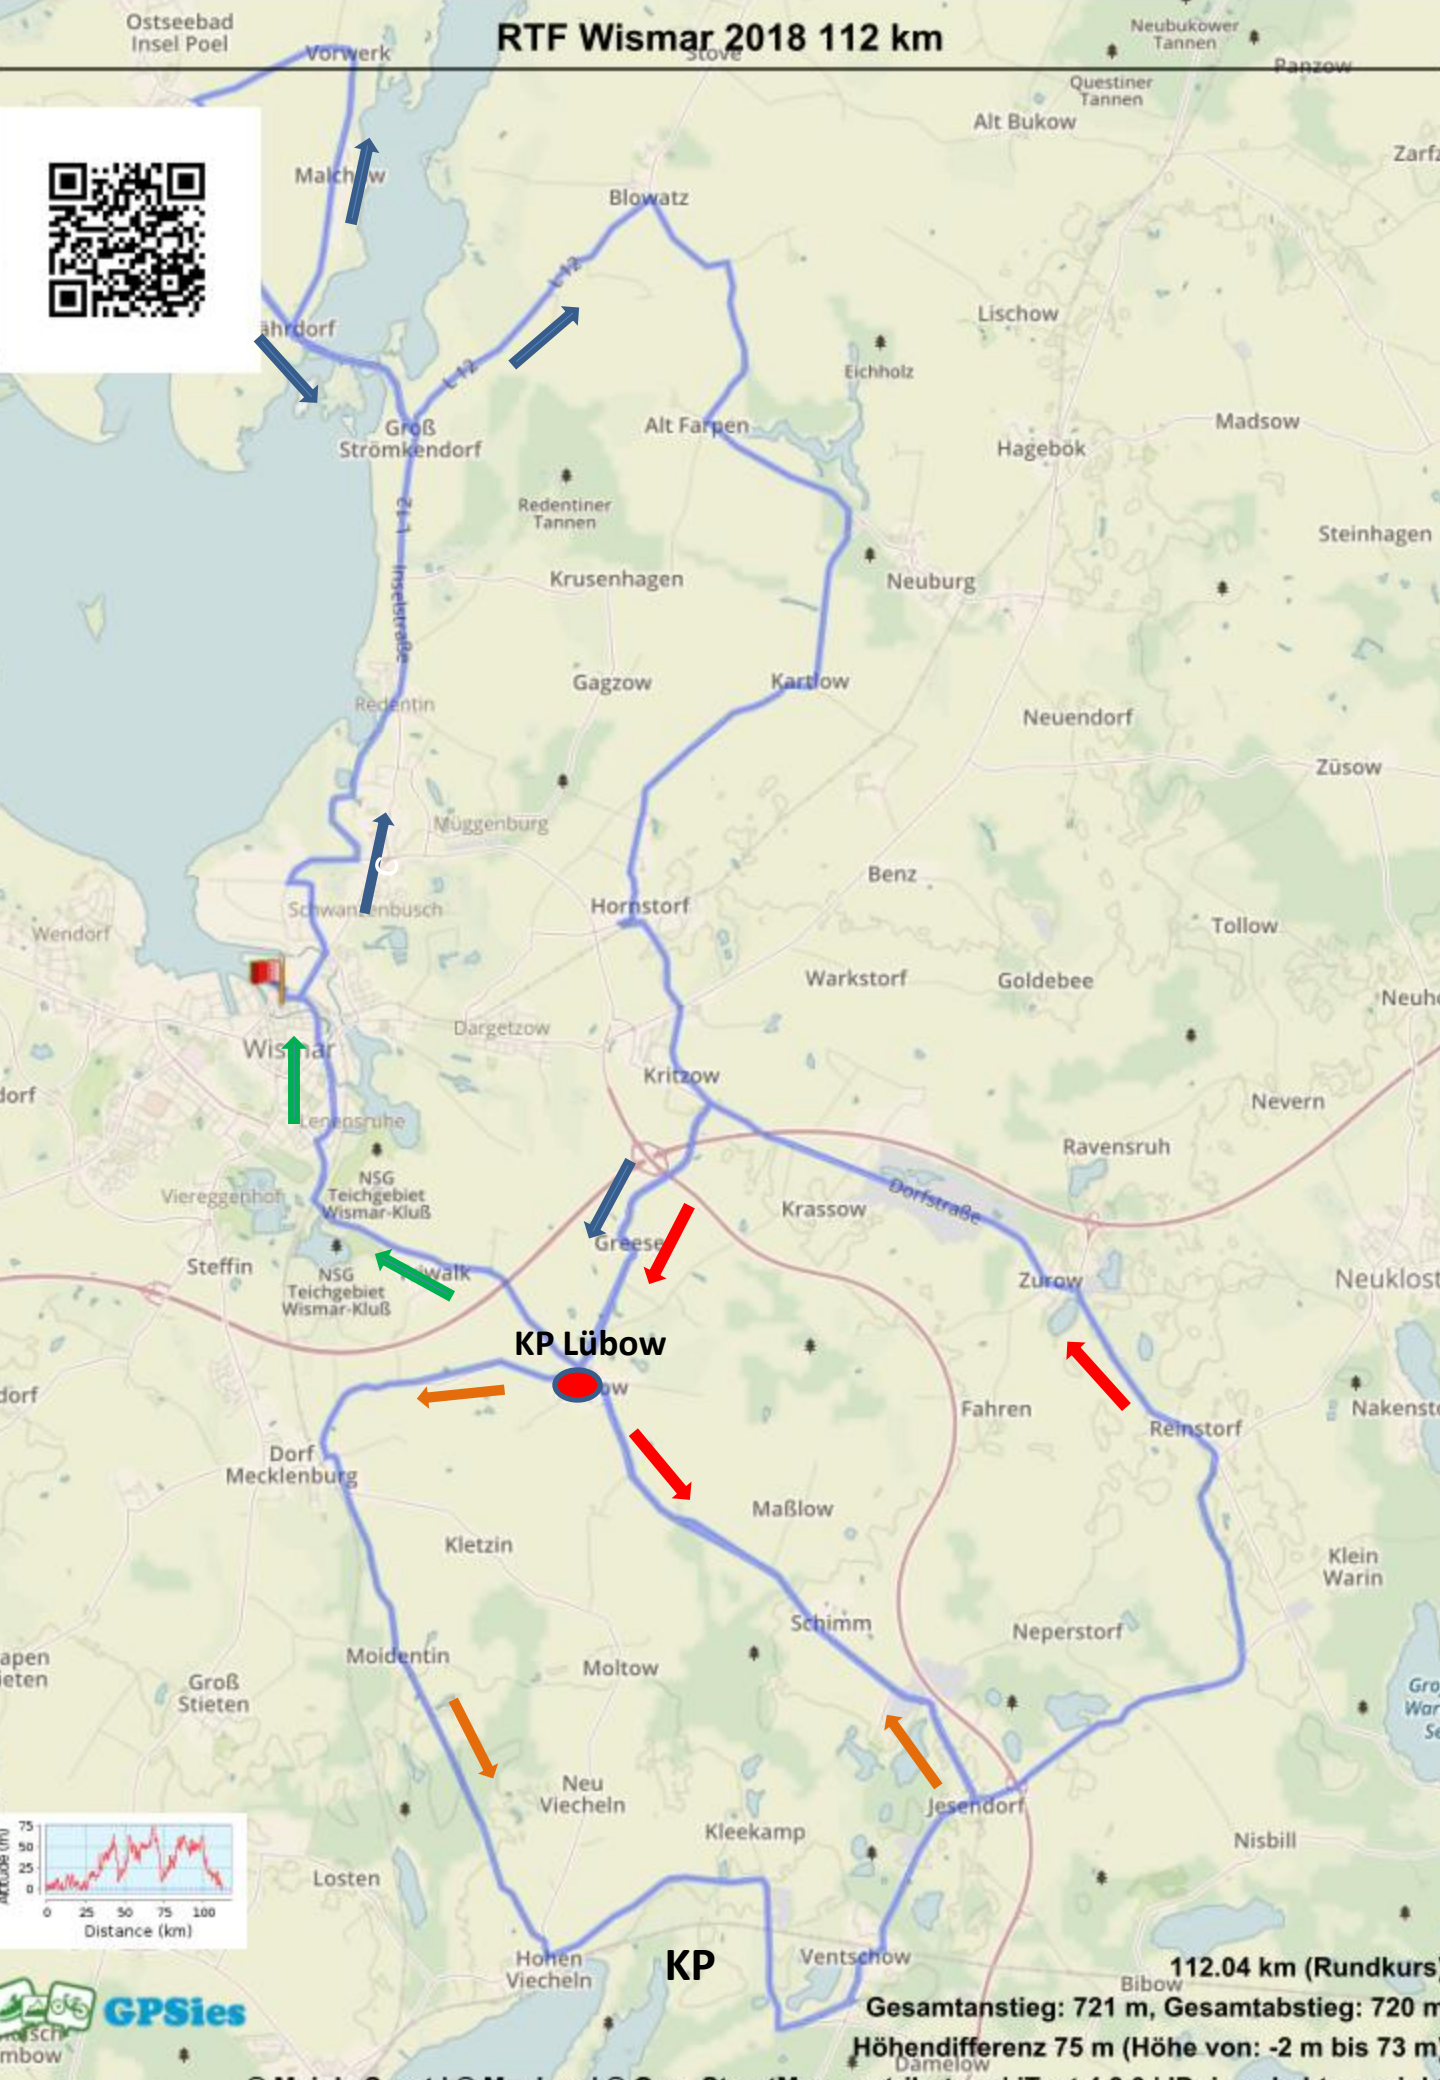

# RTF Wismar 2018 112 km

KP

112.04 km (Rundkurs)

Gesamtanstieg: 721 m, Gesamtabstieg: 720 m

Höhendifferenz 75 m (Höhe von: -2 m bis 73 m)