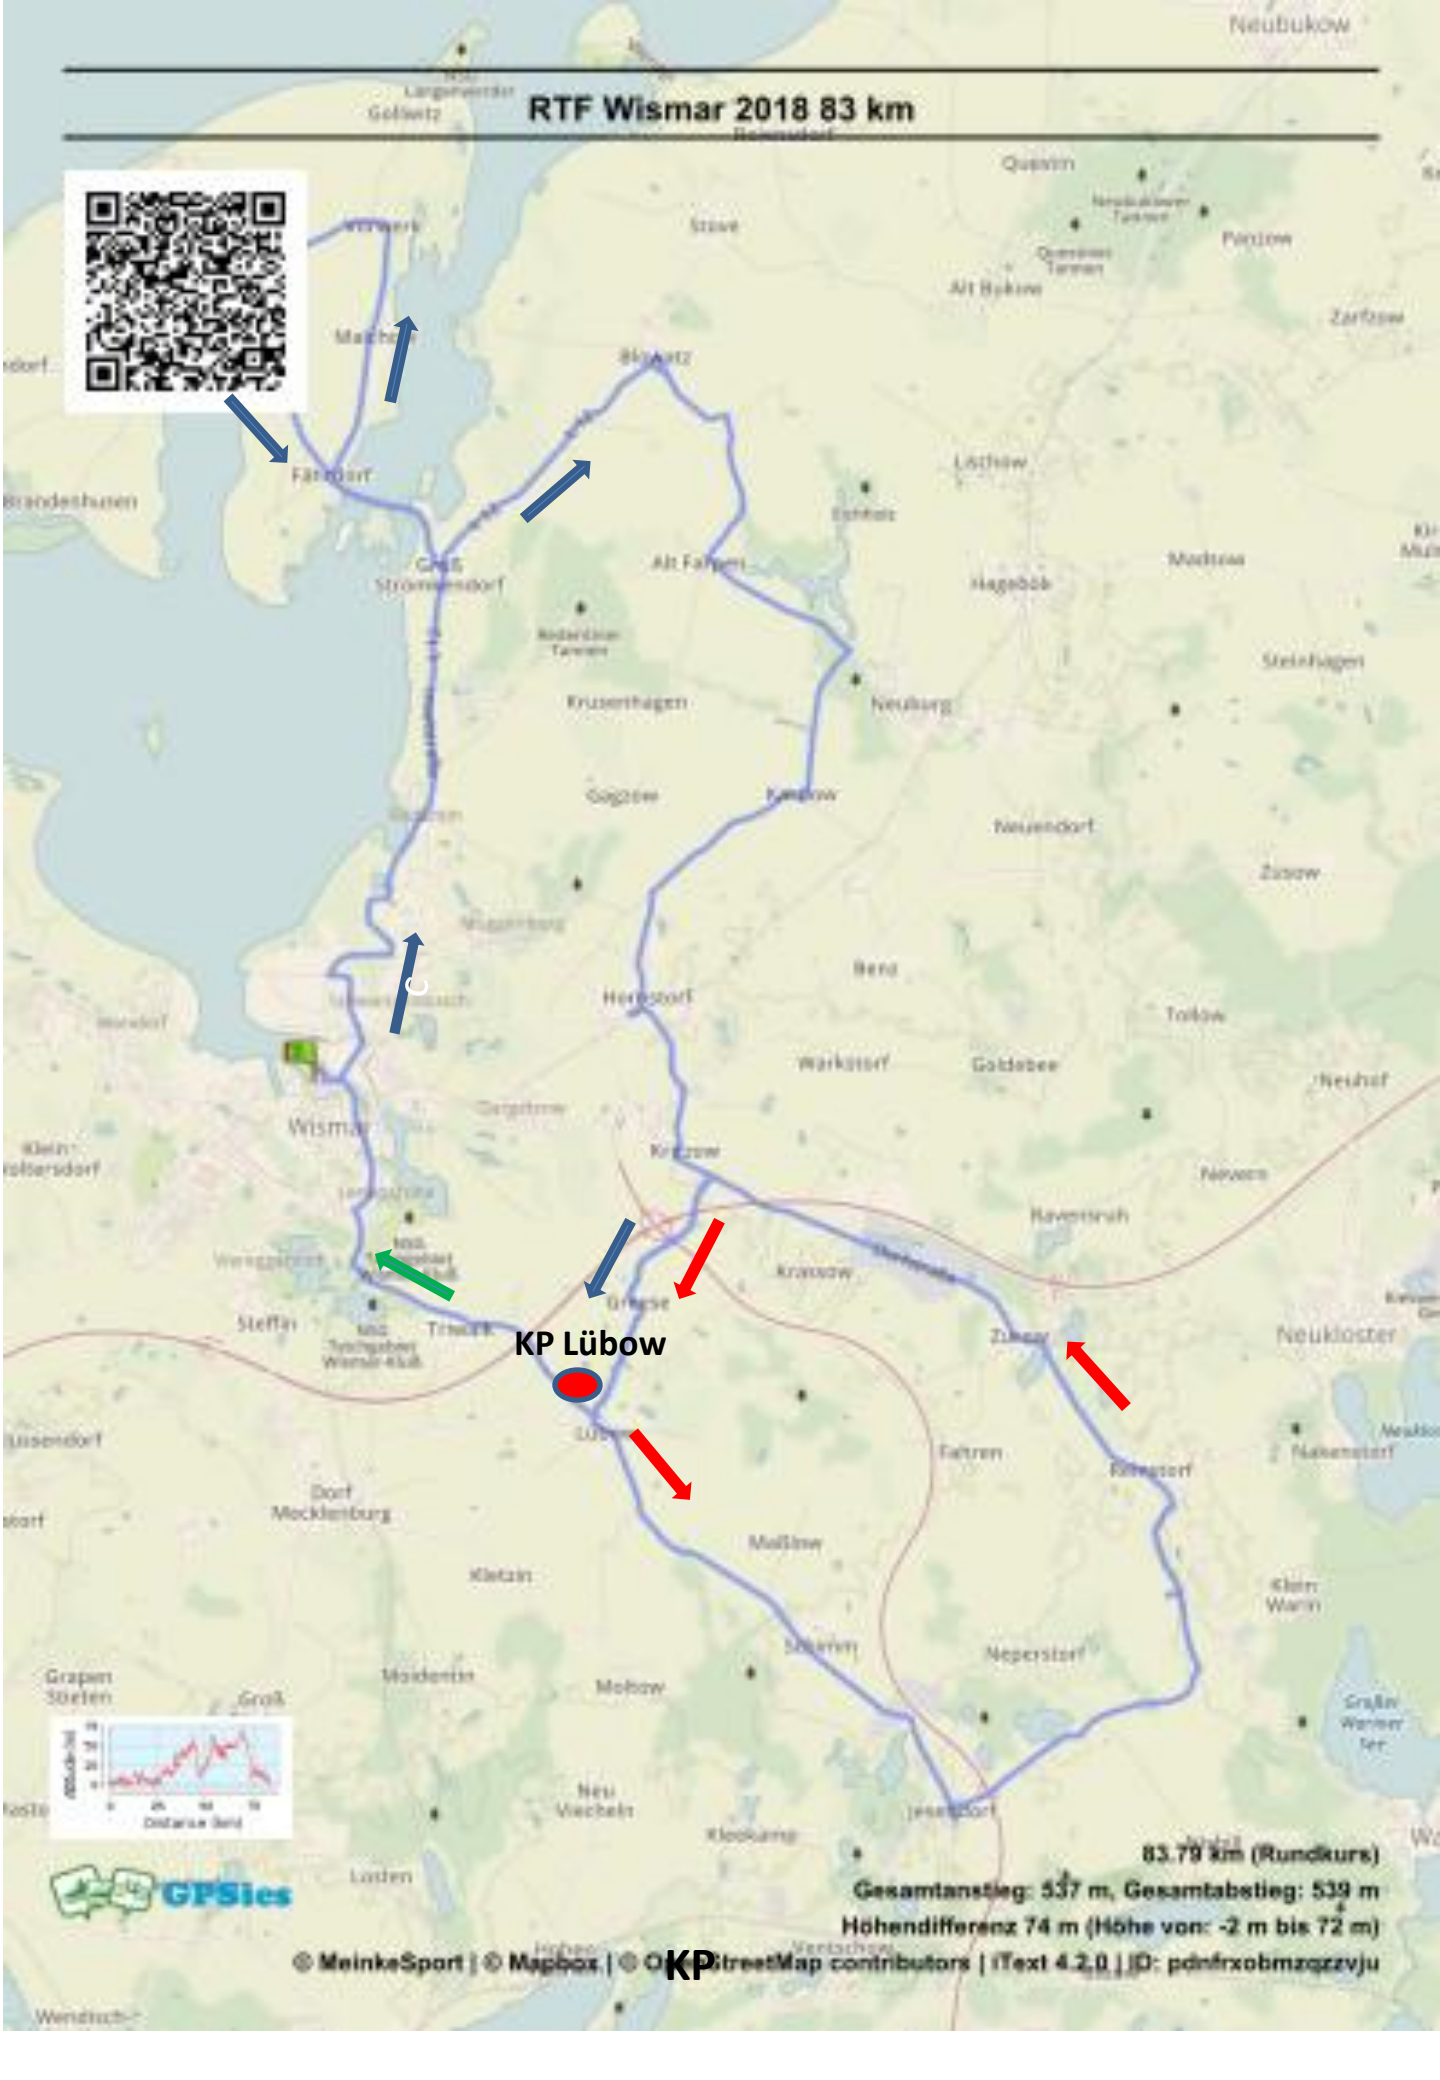

# RTF Wismar 2018 83 km

**KP Lübow**

83.79 km (Rundkurs)

Gesamtanstieg: 537 m, Gesamtabstieg: 539 m

Höhendifferenz 74 m (Höhe von: -2 m bis 72 m)