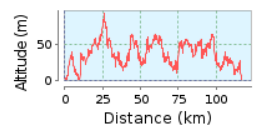

# Wismar RTF 2019 113 km

**116.95 km (Rundkurs)**

**Gesamtanstieg: 831 m, Gesamtabstieg: 832 m**

**Höhendifferenz 91 m (Höhe von: 1 m bis 92 m)**