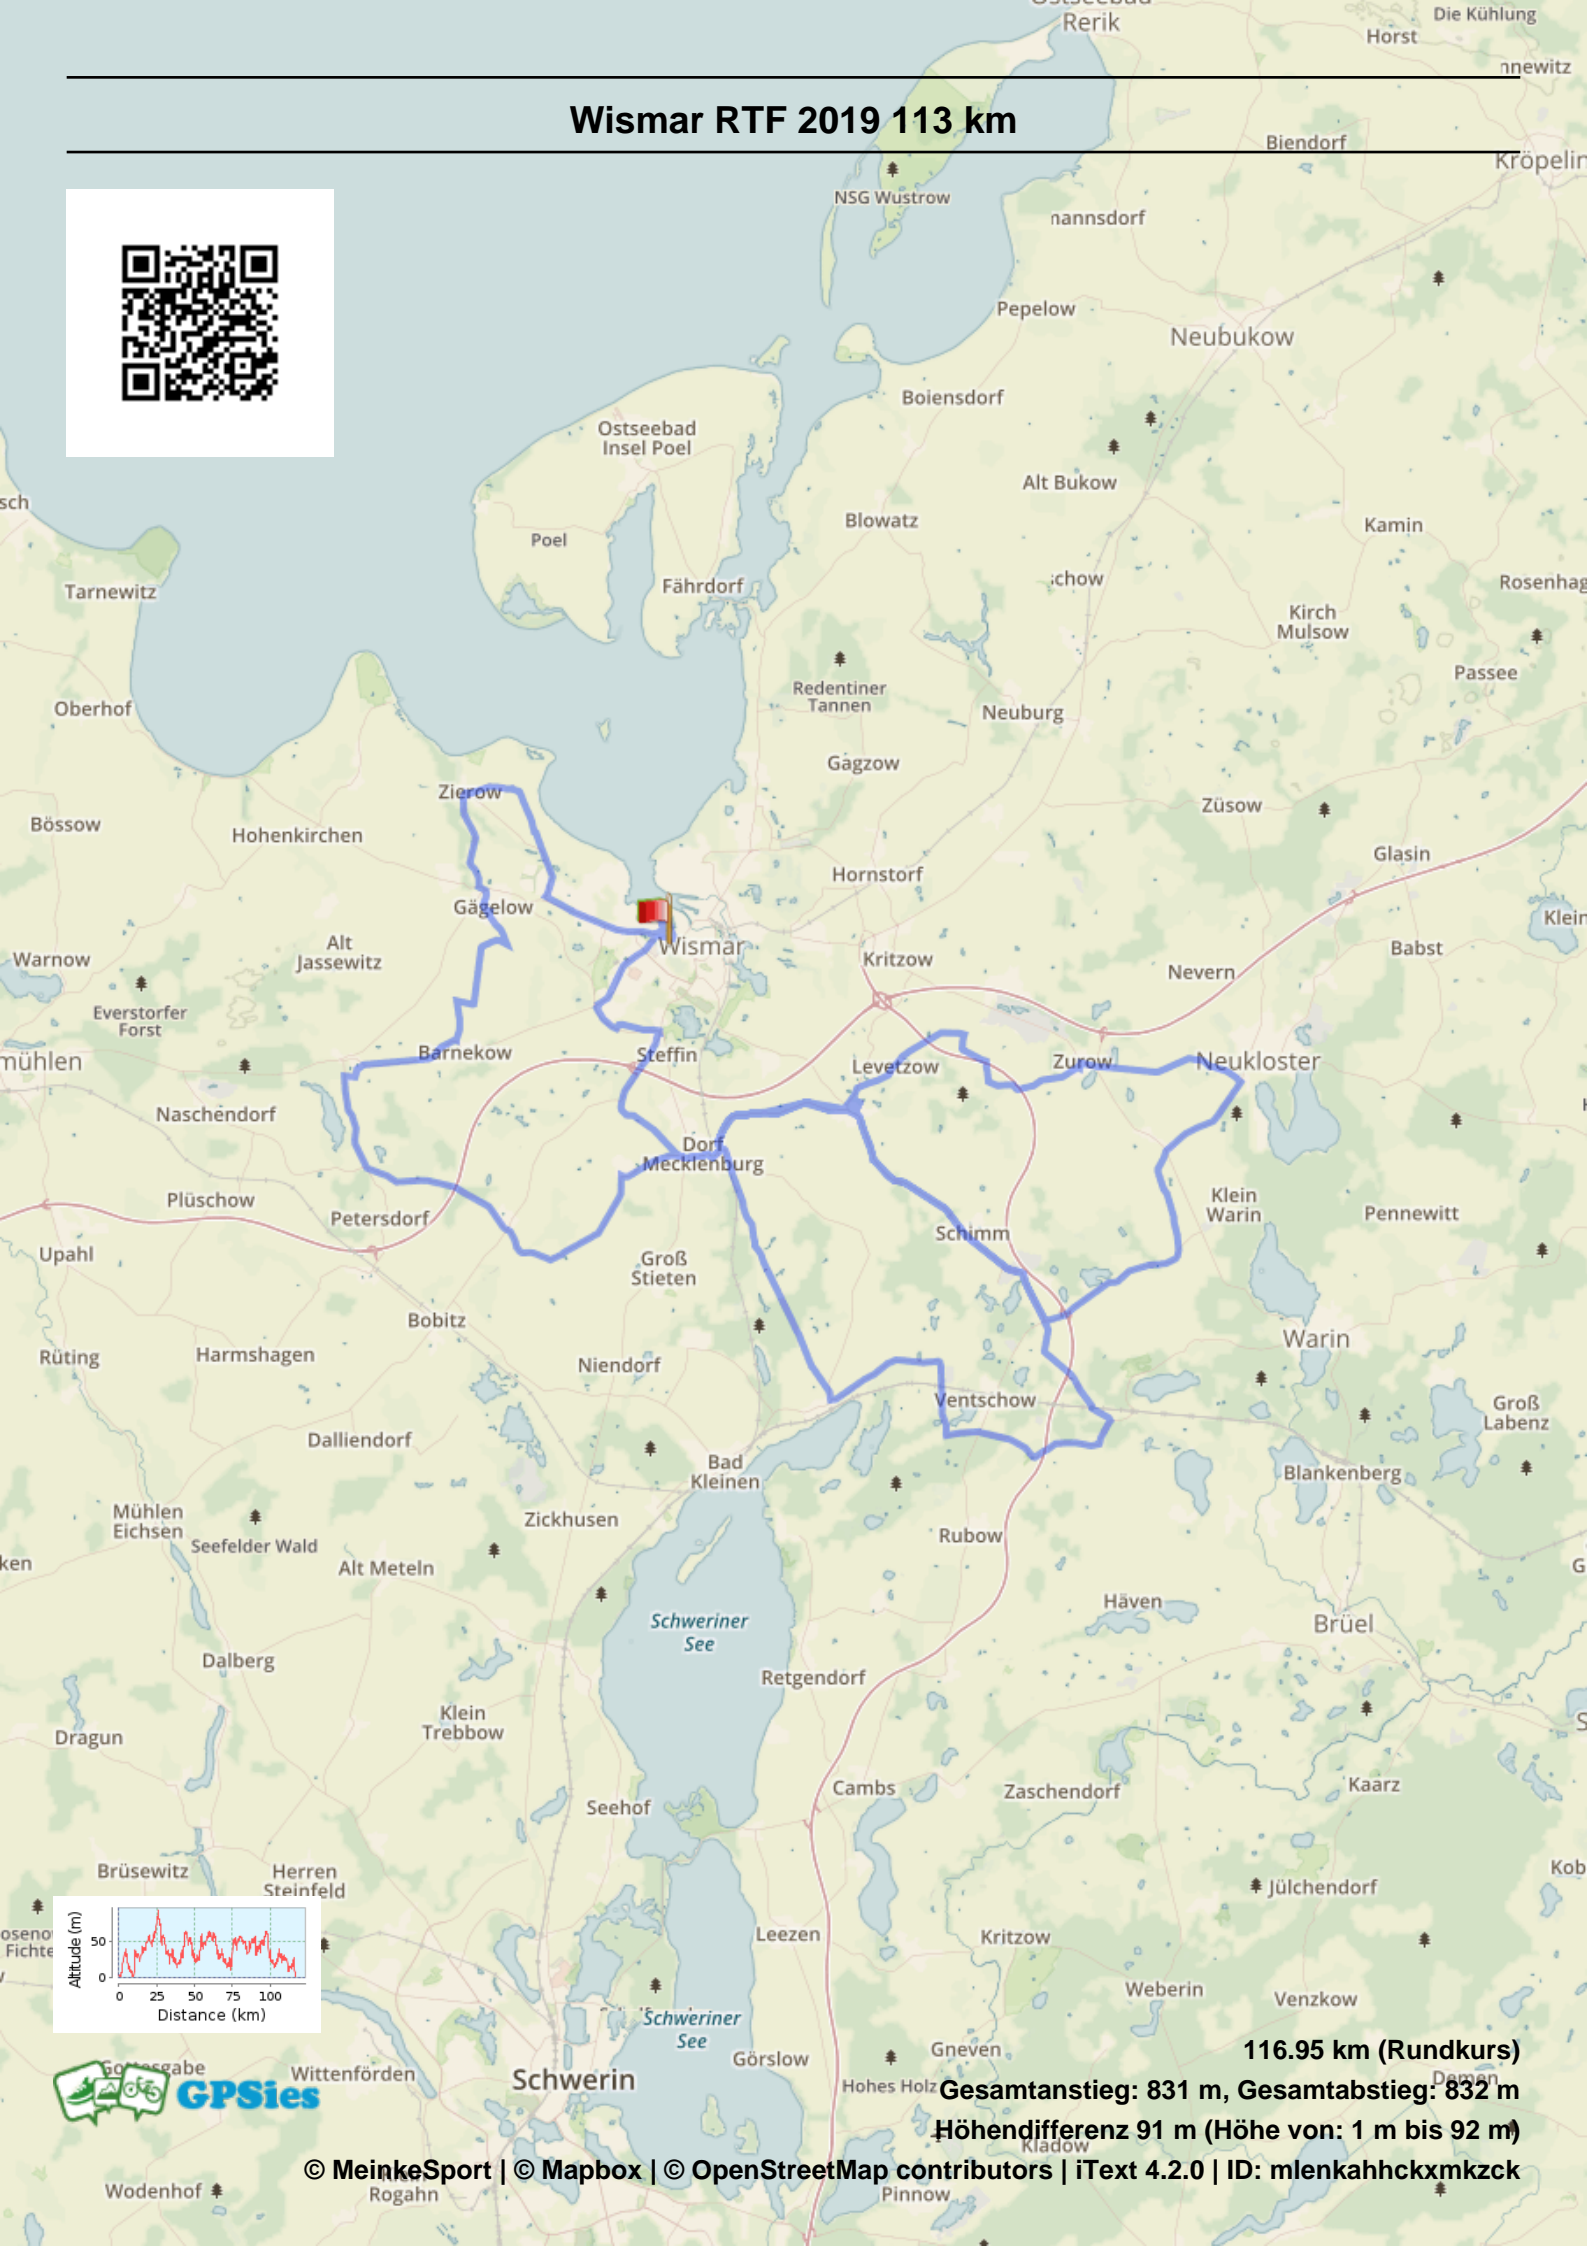

# Wismar RTF 2019 113 km

**116.95 km (Rundkurs)**

**Gesamtanstieg: 831 m, Gesamtabstieg: 832 m**

**Höhendifferenz 91 m (Höhe von: 1 m bis 92 m)**