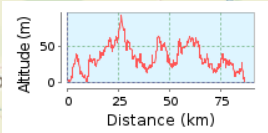

# Wismar RTF 2019 84 km

**86.76 km (Rundkurs)**

**Gesamtanstieg: 597 m, Gesamtabstieg: 597 m**

**Höhendifferenz 91 m (Höhe von: 1 m bis 92 m)**